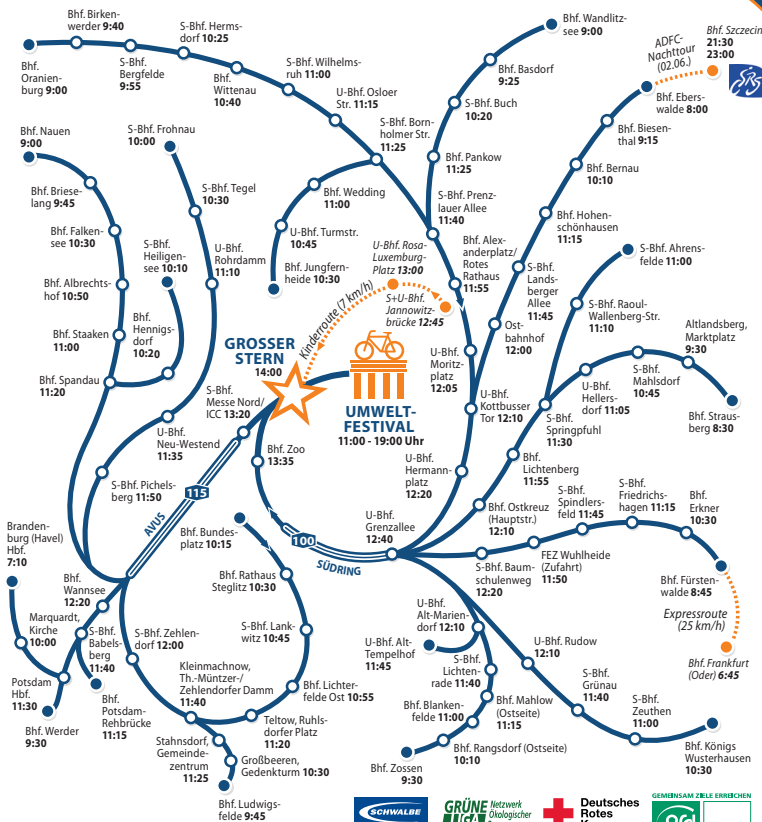

Radverkehr ist abgasfrei!

Vorläufige Routenführung, aktuelle Informationen unter www.adfc-berlin.de