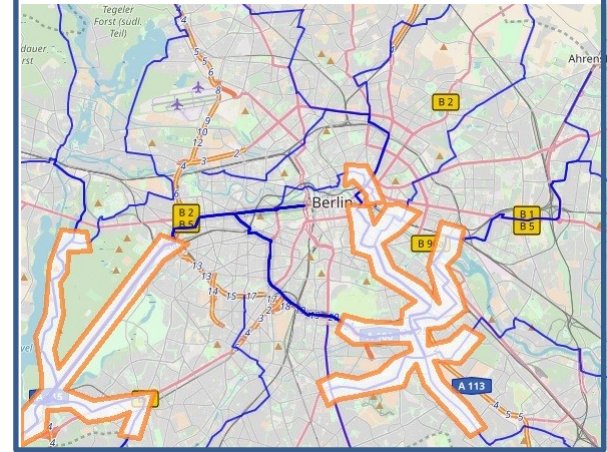

Auswirkungen der ADFC-Sternfahrt auf den übrigen Verkehr

10 - 11 Uhr

11 - 12 Uhr

12 - 13 Uhr

13 - 14 Uhr

14 - 15 Uhr

15 - 16 Uhr

Sperrung: A 100 (Südring) Grenzallee - Sachsendamm: 12:30 - 14:00 Uhr, A 115 (AVUS) Spanische Allee - Funkturm: 12:40 - 14:00 Uhr
Vor ca. 12:30 Uhr sind die Durchfahrtzeiten der Demonstration nicht langanhaltend, im Bereich der Havelchaussee und in Kreuzberg/Neukölln (Hermannplatz/Sonnenallee) sind Behinderungen des sonstigen Verkehrs nicht ausgeschlossen.

Auf den folgenden Strecken kann es bis zu 1,5 Stunden dauern, ca. 13:30 - 15:00 Uhr: Abfahrt Südring (A 100), Rathaus Schöneberg ... Tauentzienstraße, Bhf. Zoo ... Ernst-Reuter-Platz ... Großer Stern, Abfahrt AVUS (A 115), Funkturm/ICC, Neue Kantstraße, Suarezstraße, Kaiserdamm, Bismarckstraße - **Ein Befahren und Queren dieser Strecken ist für andere Verkehrsteilnehmende nicht möglich!**