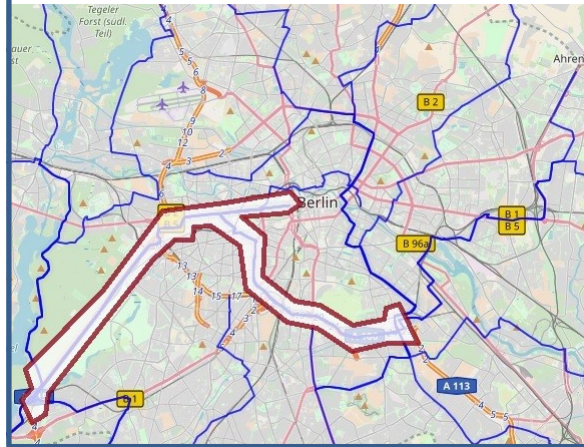

Auswirkungen der ADFC-Sternfahrt auf den übrigen Verkehr

10 - 11 Uhr

11 - 12 Uhr

12 - 13 Uhr

13 - 14 Uhr

14 - 15 Uhr

15 - 16 Uhr

Sperrung: A 100 (Südring) Grenzallee - Sachsendamm: 12:30 - 14:00 Uhr, A 115 (AVUS) Spanische Allee - Funkturm: 12:40 - 14:00 Uhr
Vor ca. 12:30 Uhr sind die Durchfahrtzeiten der Demonstration nicht langanhaltend, im Bereich der Havelchaussee und in Kreuzberg/Neukölln (Hermannplatz/Sonnenallee) sind Behinderungen des sonstigen Verkehrs nicht ausgeschlossen.

Auf den folgenden Strecken kann es bis zu 1,5 Stunden dauern, ca. 13:30 - 15:00 Uhr: Abfahrt Südring (A 100), Rathaus Schöneberg ... Tauentzienstraße, Bhf. Zoo ... Ernst-Reuter-Platz ... Großer Stern, Abfahrt AVUS (A 115), Funkturm/ICC, Neue Kantstraße, Suarezstraße, Kaiserdamm, Bismarckstraße - **Ein Befahren und Queren dieser Strecken ist für andere Verkehrsteilnehmende nicht möglich!**