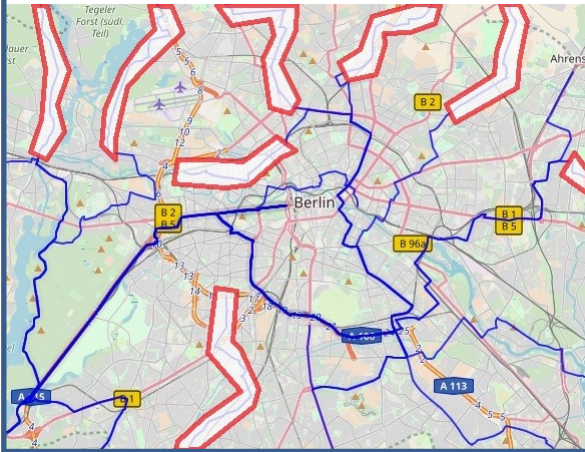

Auswirkungen der ADFC-Sternfahrt auf den übrigen Verkehr

10 - 11 Uhr

11 - 12 Uhr

12 - 13 Uhr

13 - 14 Uhr

14 - 15 Uhr

15 - 16 Uhr

Sperrung: A 100 (Südring) Grenzallee - Sachsendamm: 12:30 - 14:00 Uhr, A 115 (AVUS) Spanische Allee - Funkturm: 12:40 - 14:00 Uhr
Vor ca. 12:30 Uhr sind die Durchfahrtzeiten der Demonstration nicht langanhaltend, im Bereich der Havelchaussee und in Kreuzberg/Neukölln (Hermannplatz/Sonnenallee) sind Behinderungen des sonstigen Verkehrs nicht ausgeschlossen.

Auf den folgenden Strecken kann es bis zu 1,5 Stunden dauern, ca. 13:30 - 15:00 Uhr: Abfahrt Südring (A 100), Rathaus Schöneberg ... Tauentzienstraße, Bhf. Zoo ... Ernst-Reuter-Platz ... Großer Stern, Abfahrt AVUS (A 115), Funkturm/ICC, Neue Kantstraße, Suarezstraße, Kaiserdamm, Bismarckstraße - **Ein Befahren und Queren dieser Strecken ist für andere Verkehrsteilnehmende nicht möglich!**